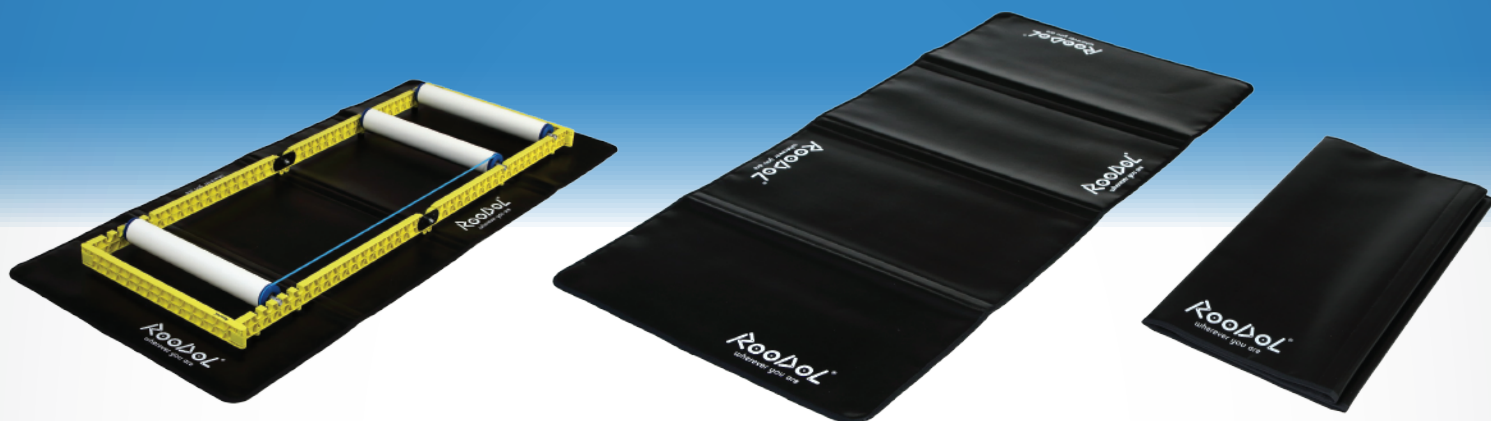

RooDol Mat

Con RooDol Mat crearás el escenario ideal en tus entrenamientos y warmups. Es compatible con los sistemas RooDol Track y Compact.

- RooDol Mat protege la superficie de entrenamiento durante el uso de RooDol. También dispondrás de una esterilla para realizar estiramientos o ejercicios de calentamiento.
- RooDol Mat está fabricada con materiales resistentes para asegurar su funcionalidad a corto y largo plazo. La capa superior de RooDol Mat es totalmente impermeable y lavable. Simplemente con un trapo húmedo podrá retirar el sudor o polvo que pueda depositarse durante su uso. La capa inferior garantiza buena adherencia gracias al uso de materiales antideslizantes. Por último, su capa intermedia, con 6 mm de grosor, proporciona mayor comodidad. Todas las capas selladas están rematadas con costuras de alta resistencia.
- Le resultará muy fácil y cómodo el transporte y almacenaje ya que es plegable por 3 puntos.

Características técnicas

Dimensiones desplegada	165 x 75 cm
Dimensiones plegada	42 x 75 cm
Peso	2800 gr

Contenido del pack

- RooDol® Mat

Mantenimiento

- Guarde RooDol® Mat en un lugar dónde no sufra de las inclemencias del tiempo.
- Se aconseja limpiar y secar los componentes de RooDol® Mat una vez se haya efectuado el entrenamiento para su correcta conservación.
- No hacer uso de productos disolventes ni abrasivos para la limpieza.